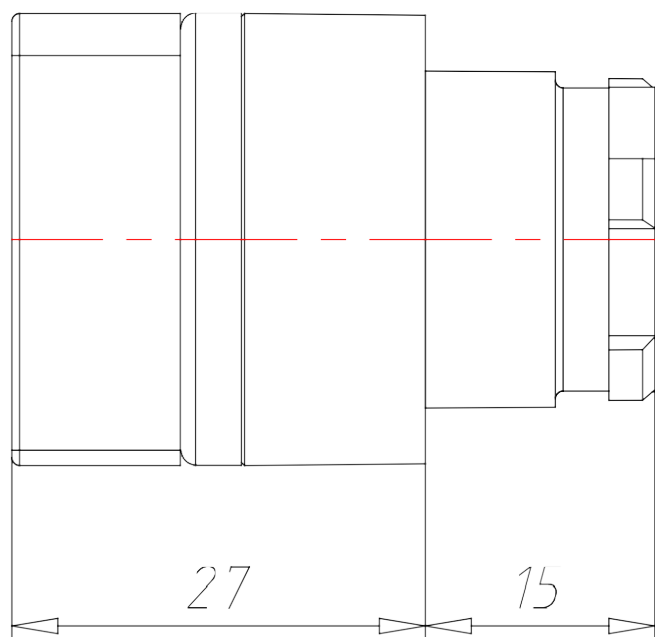

ПЕРЕМИКАЧ З ПОЛОЖЕННЯ - З ПОВЕРНЕННЯМ ЗЛІВА ТА СПРАВА

АРТИКУЛ:
ECX 1282

ТЕХНІЧНІ ХАРАКТЕРИСТИКИ:

Артикул	ЕСХ 1282
Опис	Перемикач
Матеріал корпусу	Хромований Zamak (цинк-алюміній-мідь-магній сплав)
Колір	Зелений
Підсвічування	Є
Функціональність	3 положення - з поверненням зліва та справа
Зовнішній діаметр [мм]	30
Ступінь захисту IP	65