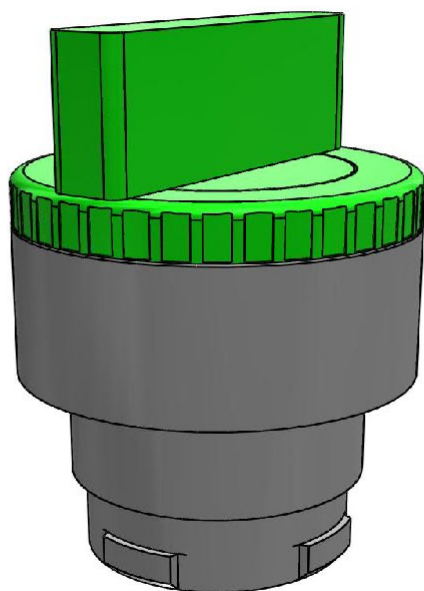

ПЕРЕМИКАЧ З ПОЛОЖЕННЯ - З ПОВЕРНЕННЯМ ЗЛІВА ТА СПРАВА

АРТИКУЛ:
ECX 1282

ТЕХНІЧНІ ХАРАКТЕРИСТИКИ:

Артикул	ЕСХ 1282
Опис	Перемикач
Матеріал корпусу	Хромований Zamak (цинк-алюміній-мідь-магній сплав)
Колір	Зелений
Підсвічування	Є
Функціональність	3 положення - з поверненням зліва та справа
Зовнішній діаметр [мм]	30
Ступінь захисту IP	65