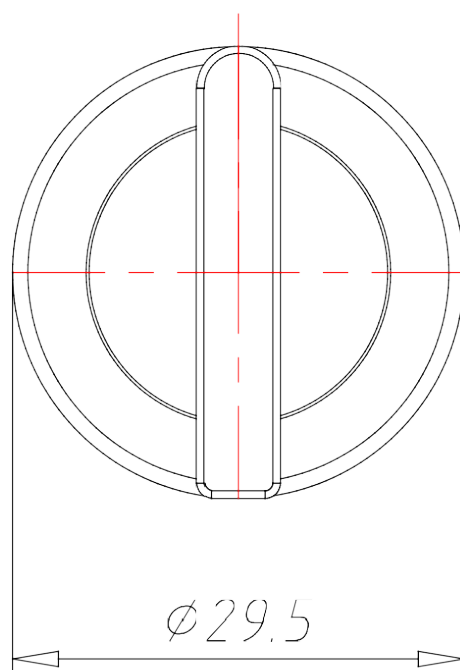

ПЕРЕМИКАЧ З ПОЛОЖЕННЯ - З ПОВЕРНЕННЯМ ЗЛІВА ТА СПРАВА

АРТИКУЛ:
ECX 1282

ТЕХНІЧНІ ХАРАКТЕРИСТИКИ:

Артикул	ЕСХ 1282
Опис	Перемикач
Матеріал корпусу	Хромований Zamak (цинк-алюміній-мідь-магній сплав)
Колір	Зелений
Підсвічування	Є
Функціональність	3 положення - з поверненням зліва та справа
Зовнішній діаметр [мм]	30
Ступінь захисту IP	65